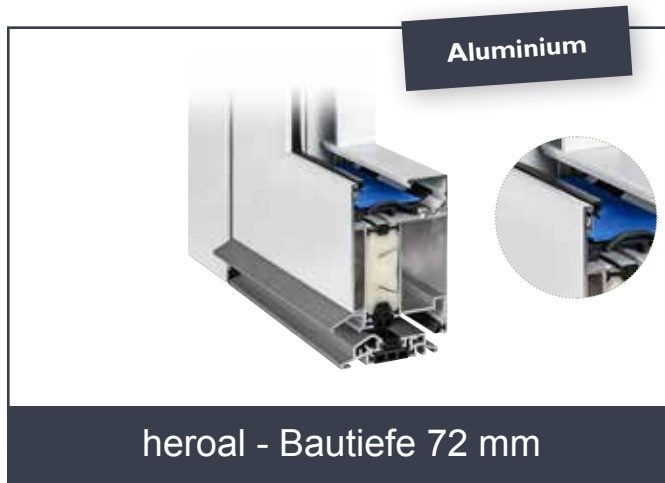

Spektrum.
Große Vielfalt aus einer Hand.

Unsere Partner:

Vergleichen Sie mal...

Wärmedämmung. Einbruchhemmung. Schallschutz. Design. Langlebigkeit. Qualität.

Ausstattung

- Weiß
- Außen flügelüberdeckende Türfüllung (PG 1-3), in den Türflügel eingesetzte Türfüllung (PG 4)
- 3-fach Verglasung, Ug-Wert bis 0,7 (PG 1-3), 2-fach Verglasung, Ug-Wert bis 1,1 (PG 4)
- Alle Seitenteile = 3-fach Verglasung, Ug-Wert bis 0,7
- 3-fach Verriegelung mit zwei stabilen Schwenkhaken inkl. Falle und Riegel
- Profilzylinder mit Not- und Gefahrenfunktion
- 3 zweiteilige 3D-Haustürbänder
- Behindertengerechte, thermisch getrennte Schwelle nach DIN 18025
- Innen: Drücker und PZ Rosette (in weiß oder EV1)
Außen: Griff-/Rosettenauswahl s. Seite 48