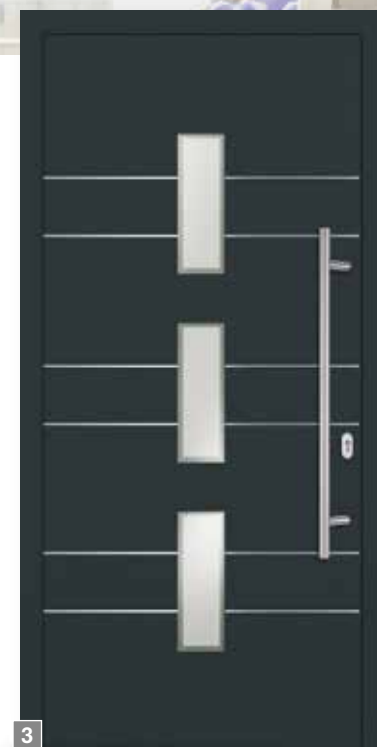

3 Spektrum 31 ●

- flügelüberdeckende Türfüllung
- Glasrahmen innenseitig
- außen Edelstahlstreifen flächenbündig, innen glatt
- Glas „Dekona“, Mattierung mit klarem Rand
- Griff: ZAE 6S, 1000 mm, Edelstahl matt
- Farbe RAL 7016
- Ud-Werte KS: 0,86 / Alu 72: 1,2 / Alu 82: 1,2 W/m² K