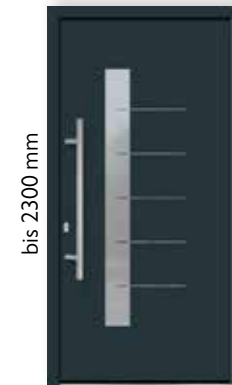

Glas Mastercarré

Standard-Abmessung

bis 1100 mm

Übergrößen

MP 125,-
inkl. MwSt.

Alu: 1101 – 1250 mm
KS: 1101 – 1140 mm

MP 250,-
inkl. MwSt.

bis 800 mm