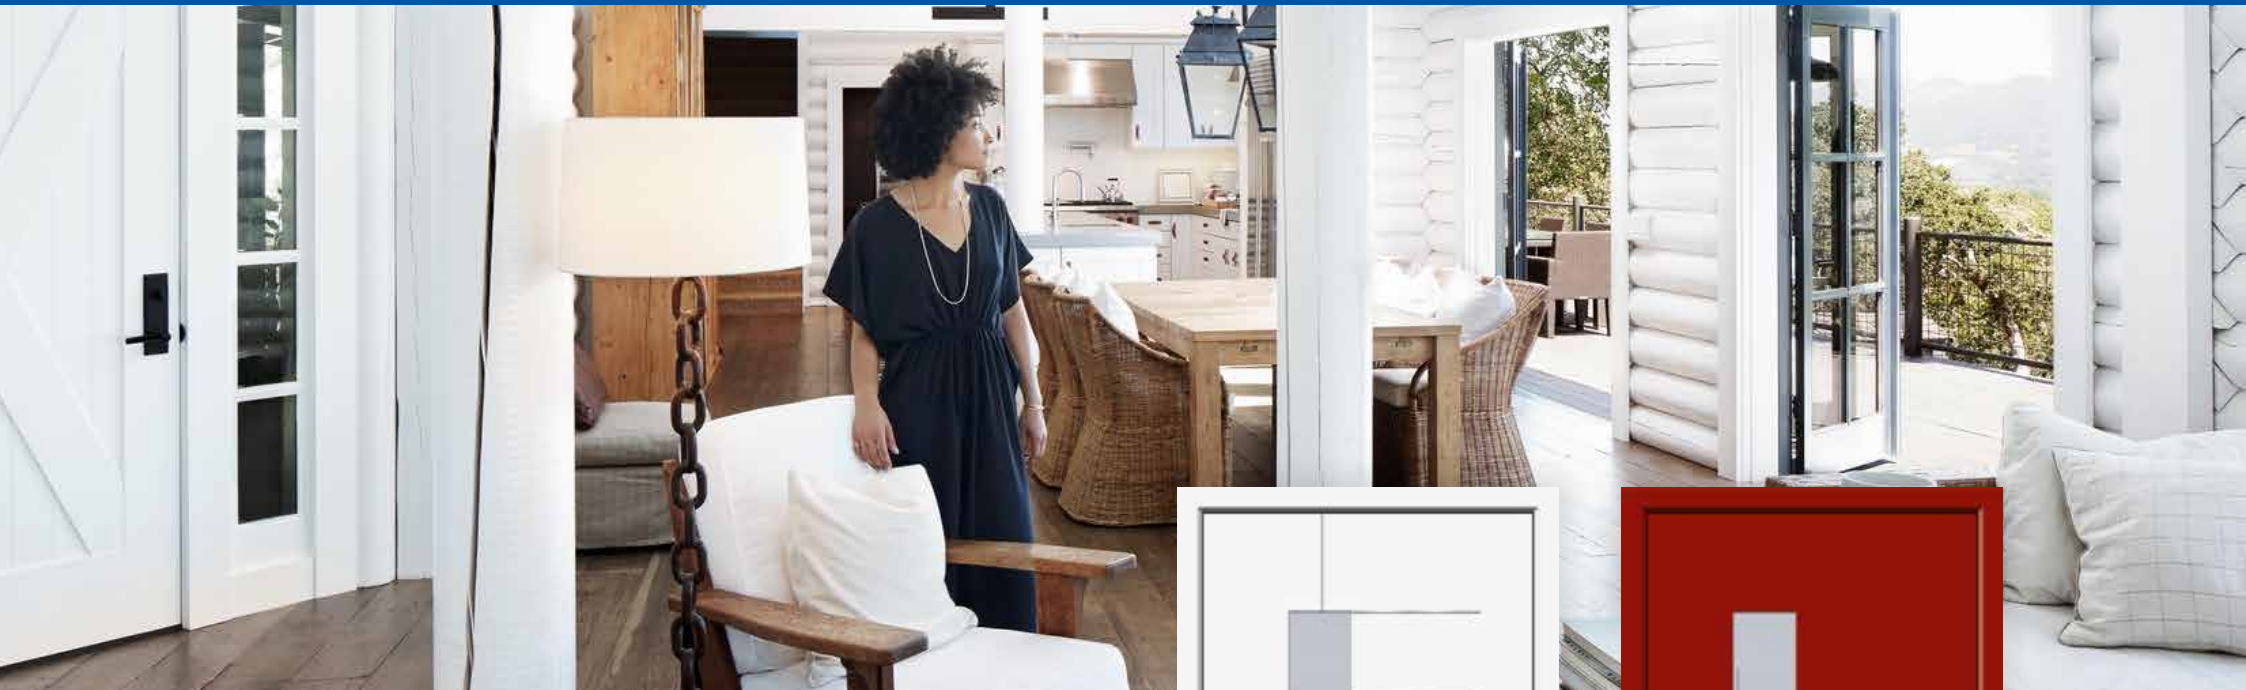

Preisgruppe 3

1 Spektrum 25 ▲

- flügelüberdeckende Türfüllung
- außen Edelstahllisenen, innen Ziernuten
- Glas „Bonn“, vollflächige Mattierung
- Griff: ZAE 6S, 1000 mm, Edelstahl matt
- Farbe RAL 9016
- Ud-Werte KS: 0,86 / Alu 72: 1,2 / Alu 82: 1,2 W/m² K

2 Spektrum 26 ▲

- flügelüberdeckende Türfüllung
- außen Edelstahllisenen, innen Ziernuten
- Glas „Aurich“, Klarglas mit Teilmattierung
- Griff: ZAE 6S, 1000 mm, Edelstahl matt
- Farbe RAL 3003
- Ud-Werte KS: 0,90 / Alu 72: 1,2 / Alu 82: 1,2 W/m² K