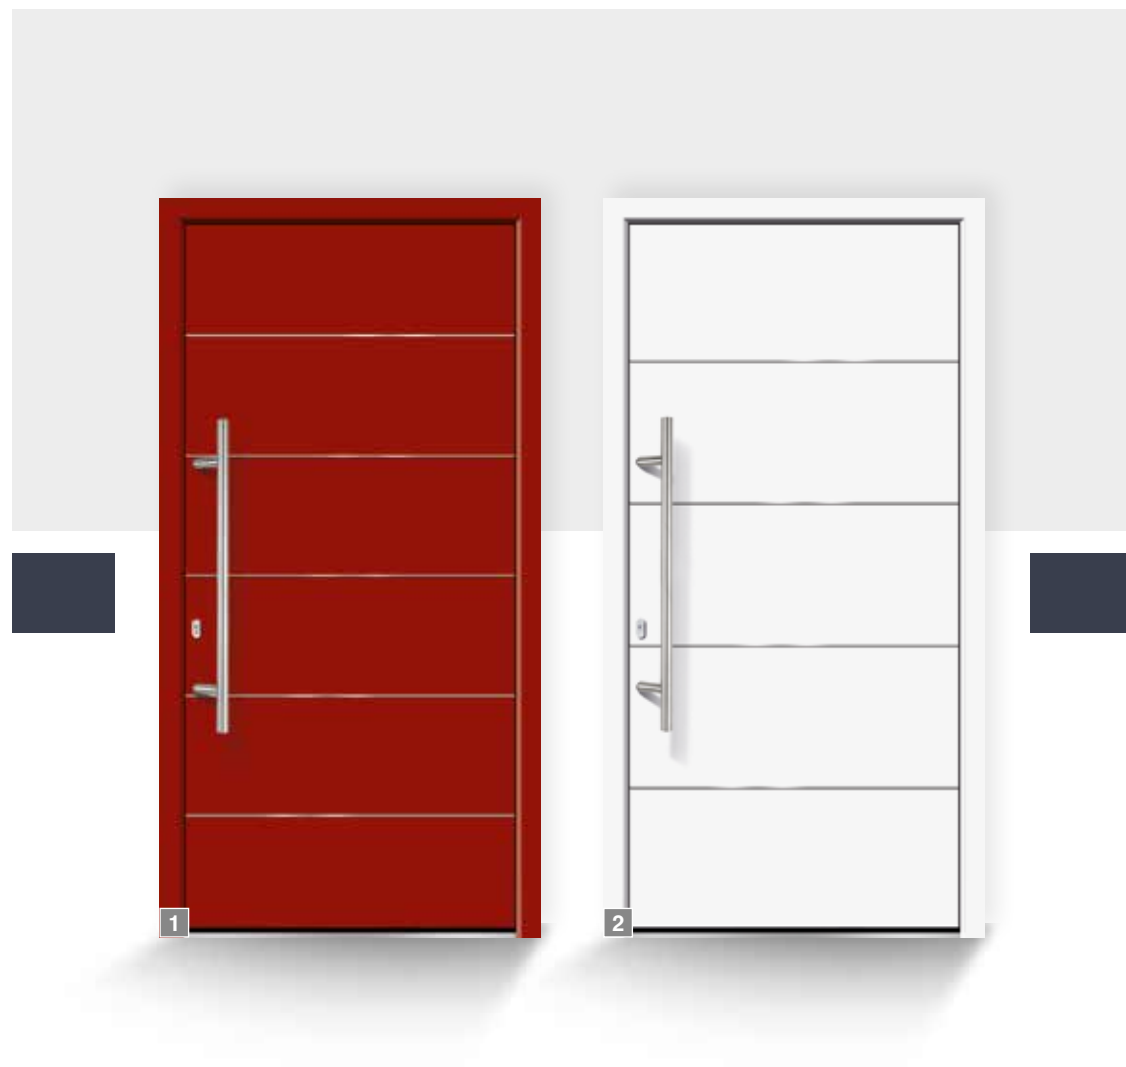

Auch innenseitig ein Highlight.

Preisgruppe 2

1 Spektrum 6 ▲

- flügelüberdeckende Türfüllung
- außen Lisenen aus Edelstahl, innen Ziernuten
- Griff: ZAE 6S, 1000 mm, Edelstahl matt
- Farbe RAL 3003
- Ud-Werte KS: 0,75 / Alu 72: 1,1 / Alu 82: 1,1 W/m² K

2 Spektrum 7 ▲

- flügelüberdeckende Türfüllung
- außen Lisenen aus Edelstahl, innen Ziernuten
- Griff: ZAE 6S, 1000 mm, Edelstahl matt
- Farbe RAL 9016
- Ud-Werte KS: 0,75 / Alu 72: 1,1 / Alu 82: 1,1 W/m² K