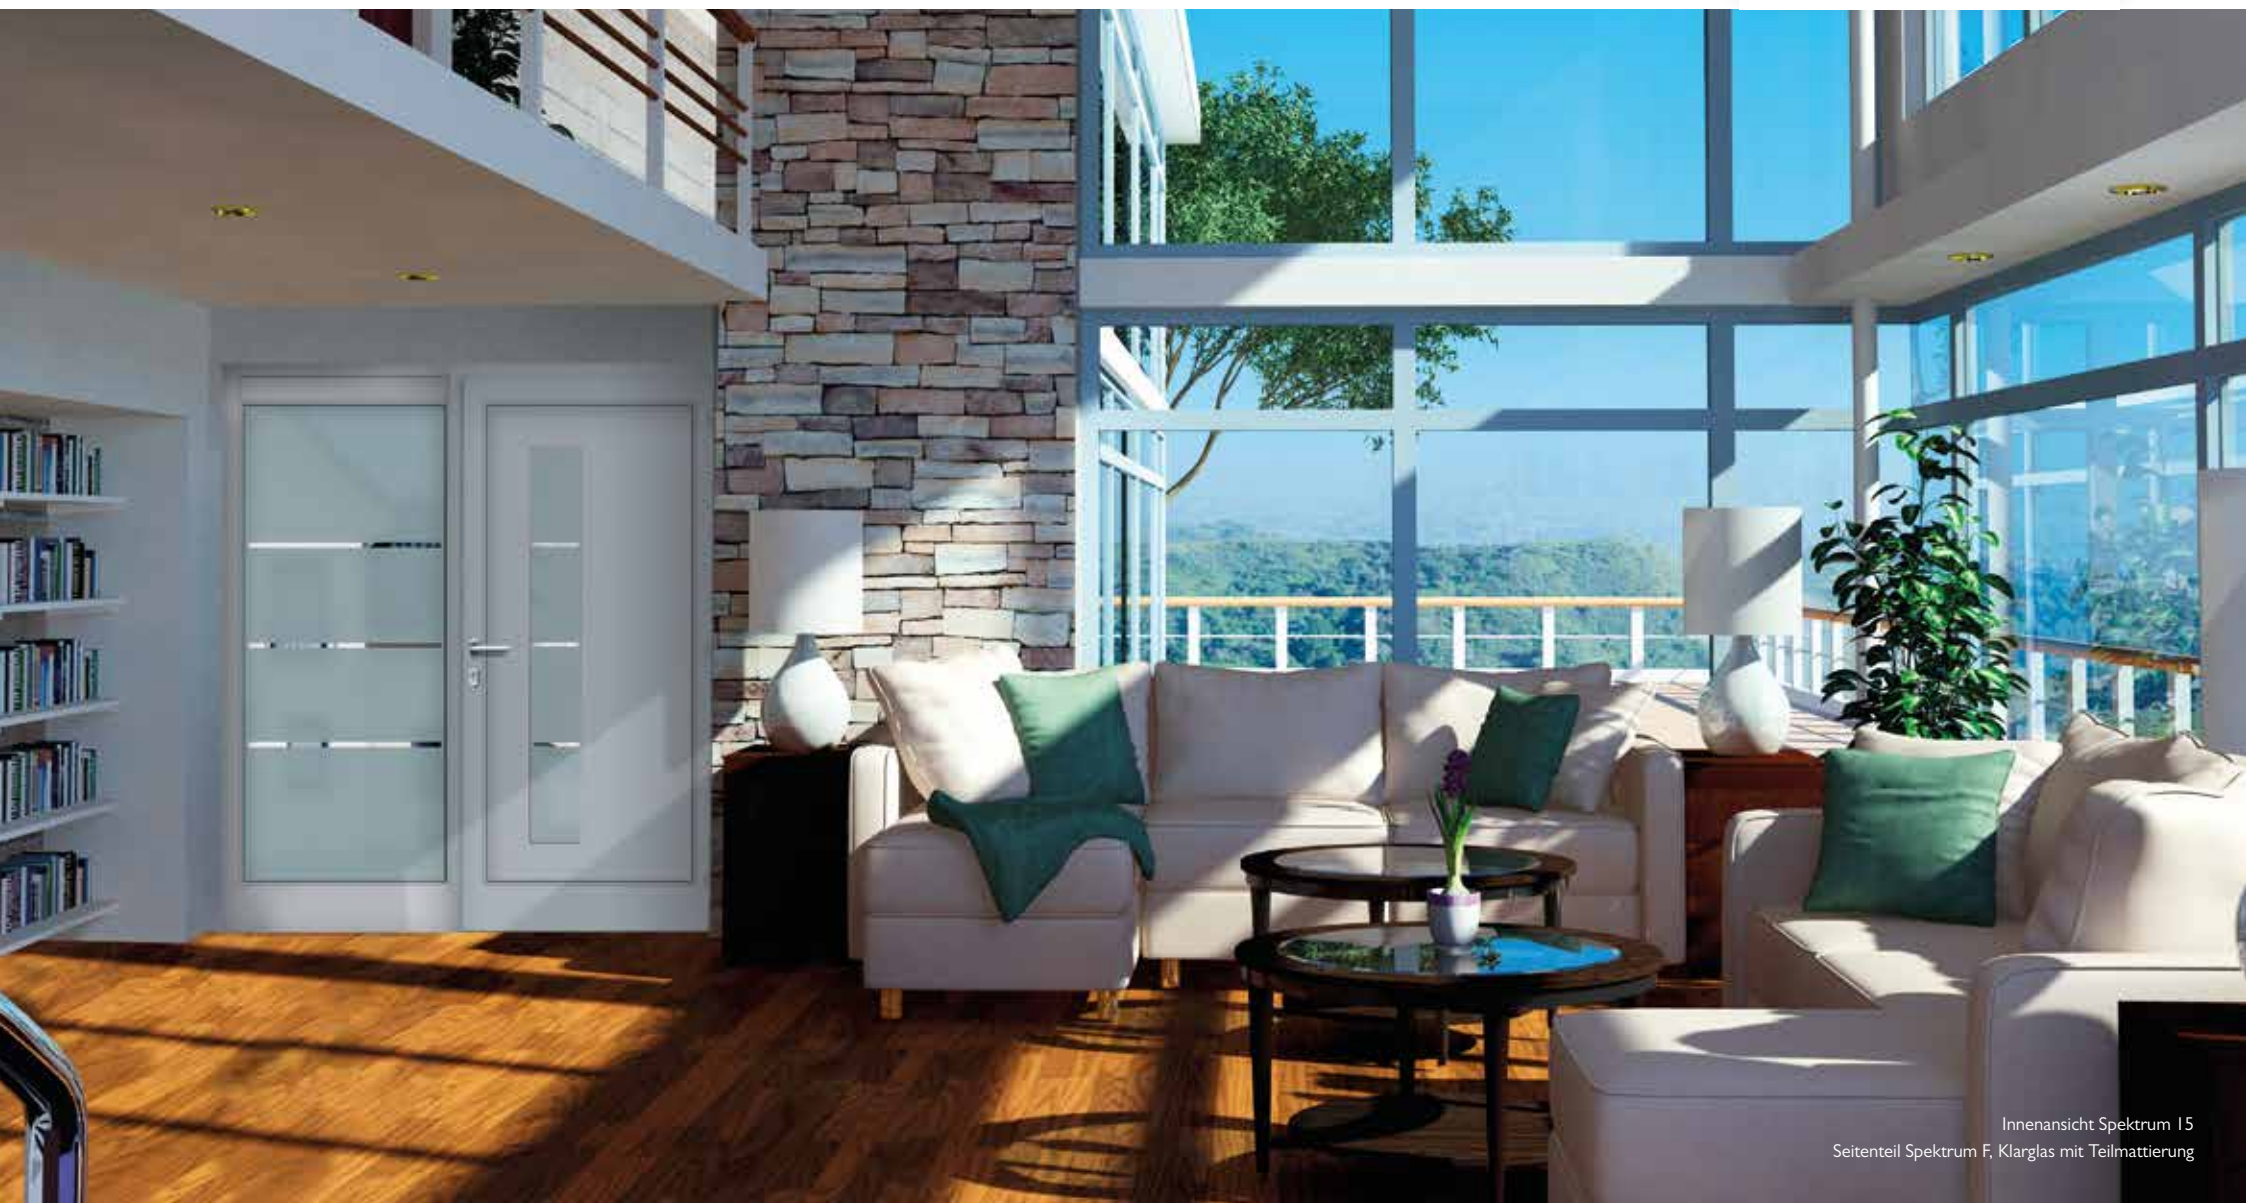

Seitenteil Alu/KS **1.099,-**

*Ausführung einteilig

Innenansicht Spektrum 15
Seitenteil Spektrum F, Klarglas mit Teilmattierung

Geben Sie Ihrer Haustür mit Ihrem Wunschgriff eine individuelle Note.

1

1 Spektrum 17