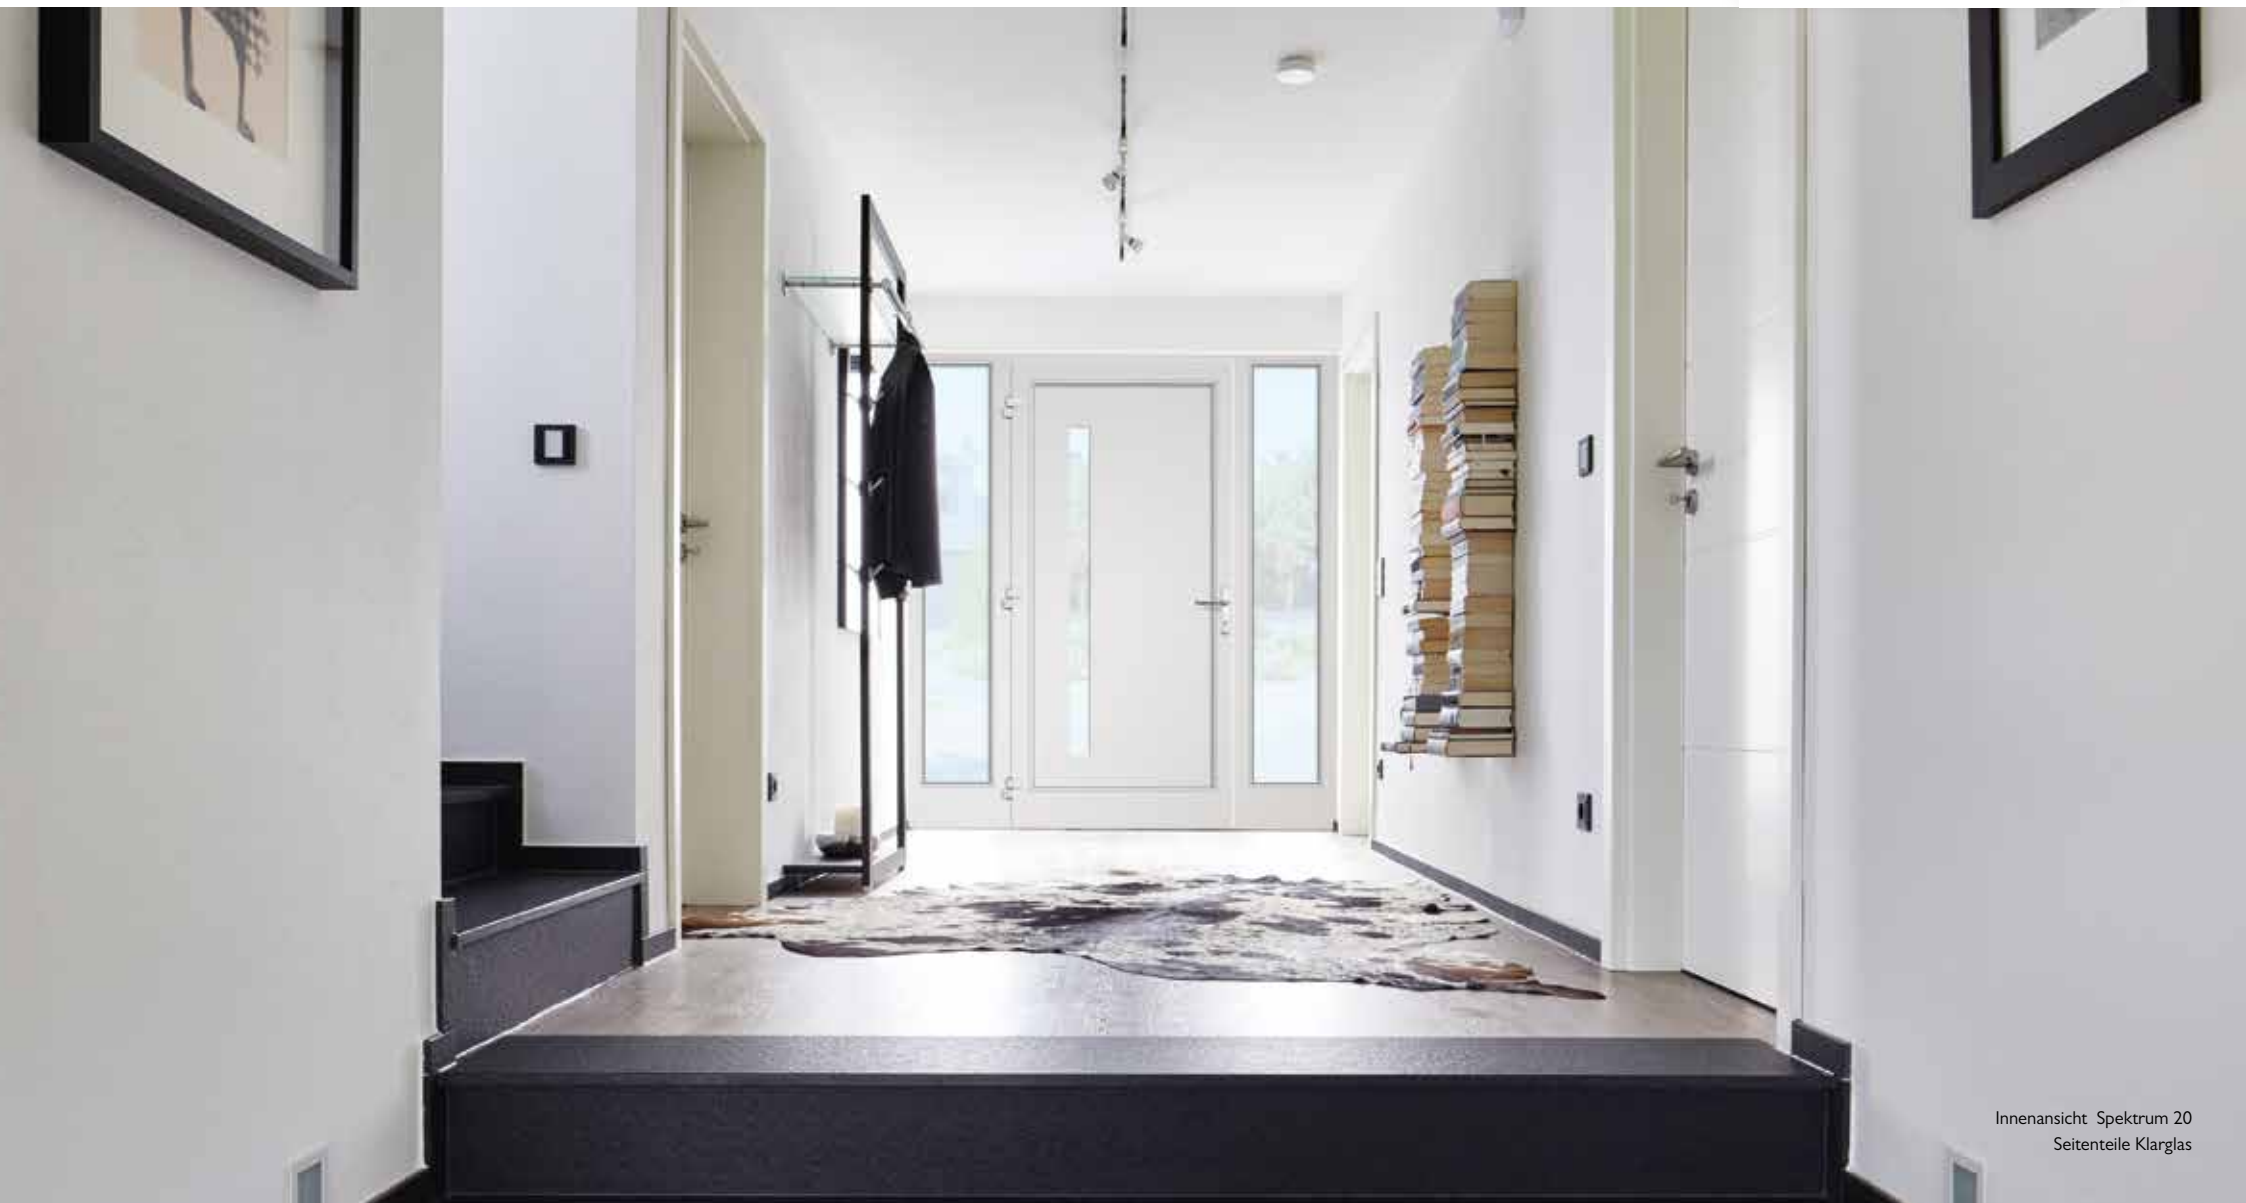

Seitenteil Alu/KS **1.099,-**

*Ausführung einteilig

Innenansicht Spektrum 20
Seitenteile Klarglas

Lassen Sie das Licht in Ihren Eingangsbereich.

Glas „Oliena“, Klarglas mit Teilmattierung und klaren Facettensteinen