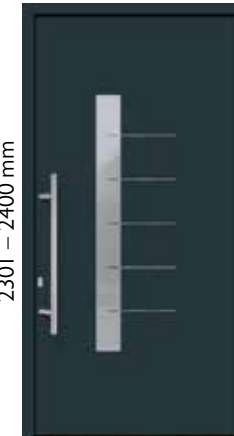

Glas Mastercarré

Standard-Abmessung

bis 1100 mm

Übergrößen

MP 125,-
inkl. MwSt.

Alu: 1101 – 1250 mm
KS: 1101 – 1140 mm

MP 250,-
inkl. MwSt.

bis 800 mm