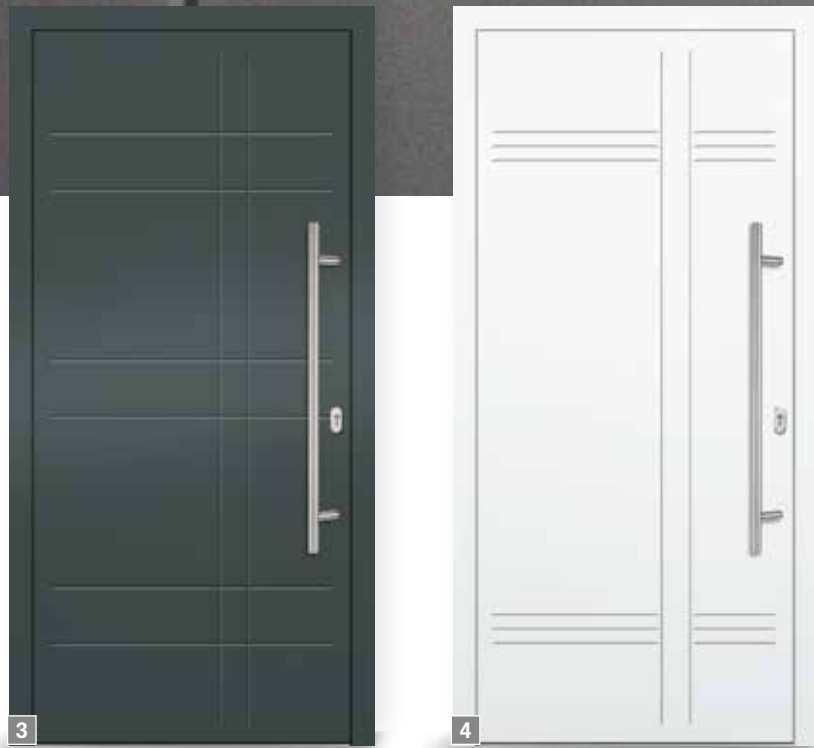

Ziernuten als dezentes Gestaltungselement.

V-Nutung

2 Spektrum 5 ●

- flügelüberdeckende Türfüllung
- außen Ziernuten, innen glatt
- Seitenteil Spektrum C, Klarglas mit Teilmattierung
- Griff: ZAE 6S, 1000 mm, Edelstahl matt
- Farbe RAL 9016
- Ud-Werte KS: 0,82 / Alu 72: 1,1 / Alu 82: 1,2 W/m² K

Preisgruppe 1

3 Spektrum 5 ●

- flügelüberdeckende Türfüllung
- außen Ziernuten, innen glatt
- Griff: ZAE 6S, 1000 mm, Edelstahl matt
- Farbe RAL 7016
- Ud-Werte KS: 0,82 / Alu 72: 1,1 / Alu 82: 1,2 W/m² K

4 Spektrum 4 ●

- flügelüberdeckende Türfüllung
- außen Ziernuten, innen glatt
- Griff: ZAE 6S, 1000 mm, Edelstahl matt
- Farbe RAL 9016
- Ud-Werte KS: 0,82 / Alu 72: 1,1 / Alu 82: 1,2 W/m² K